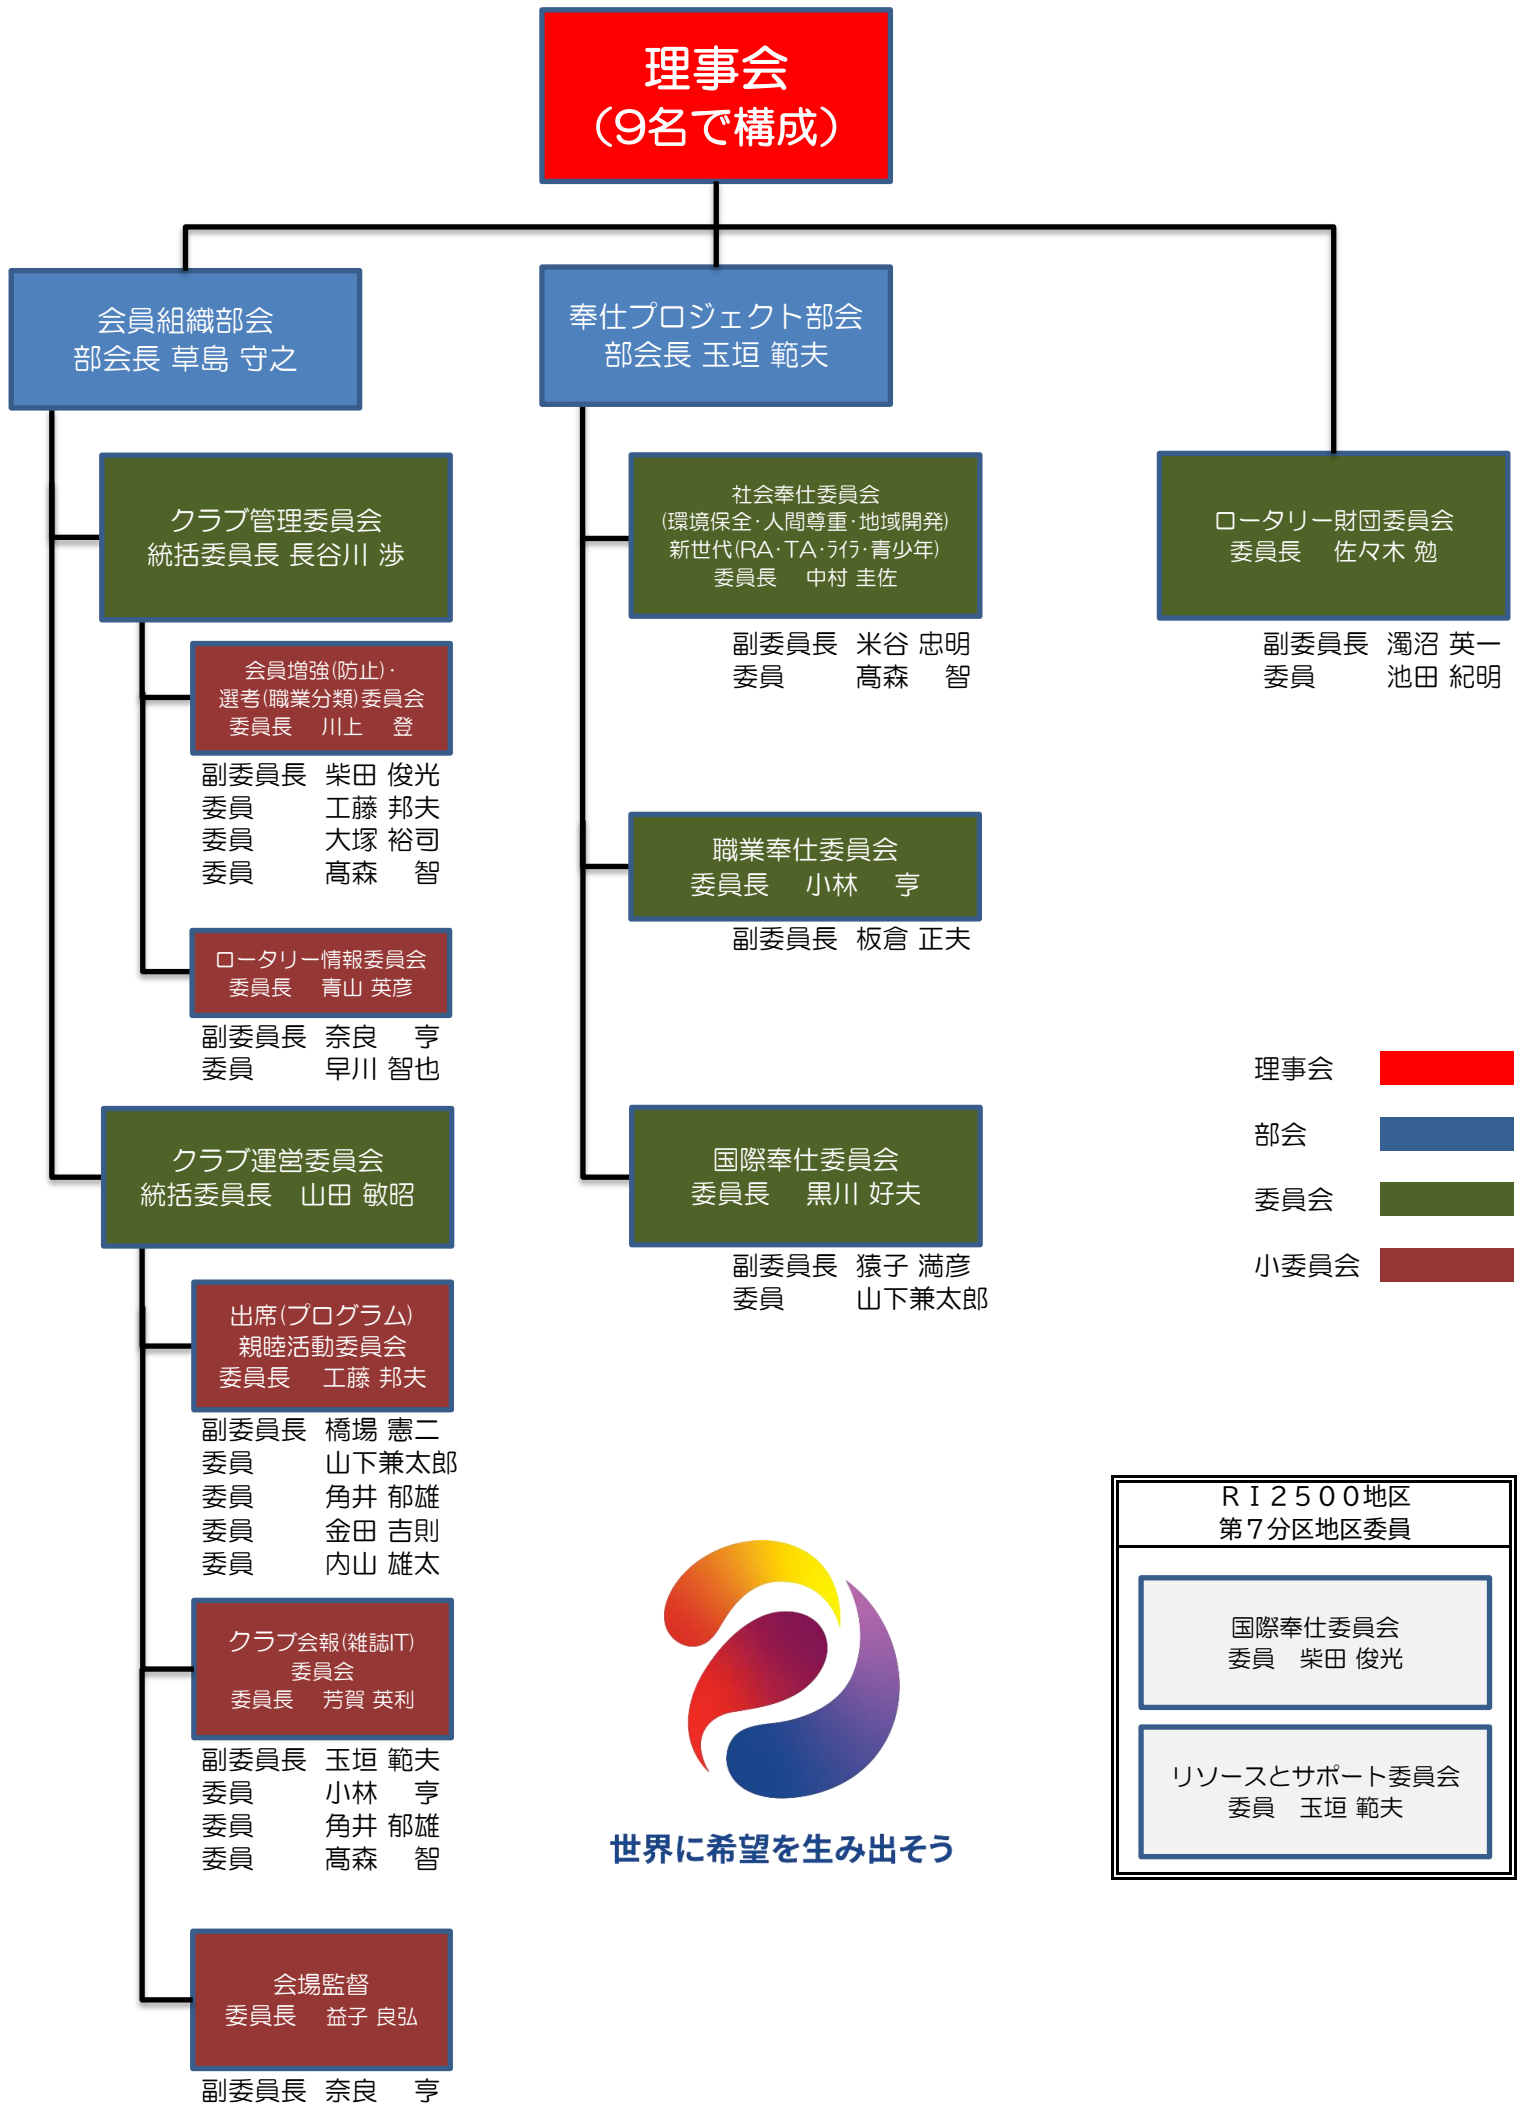

# 各委員会組織図及び所属 (2023-2024)

- 理事会
- 部会
- 委員会
- 小委員会

RI 2500地区  
第7分区地区委員

国際奉仕委員会  
委員 柴田 俊光

リソースとサポート委員会  
委員 玉垣 範夫

世界に希望を生み出そう