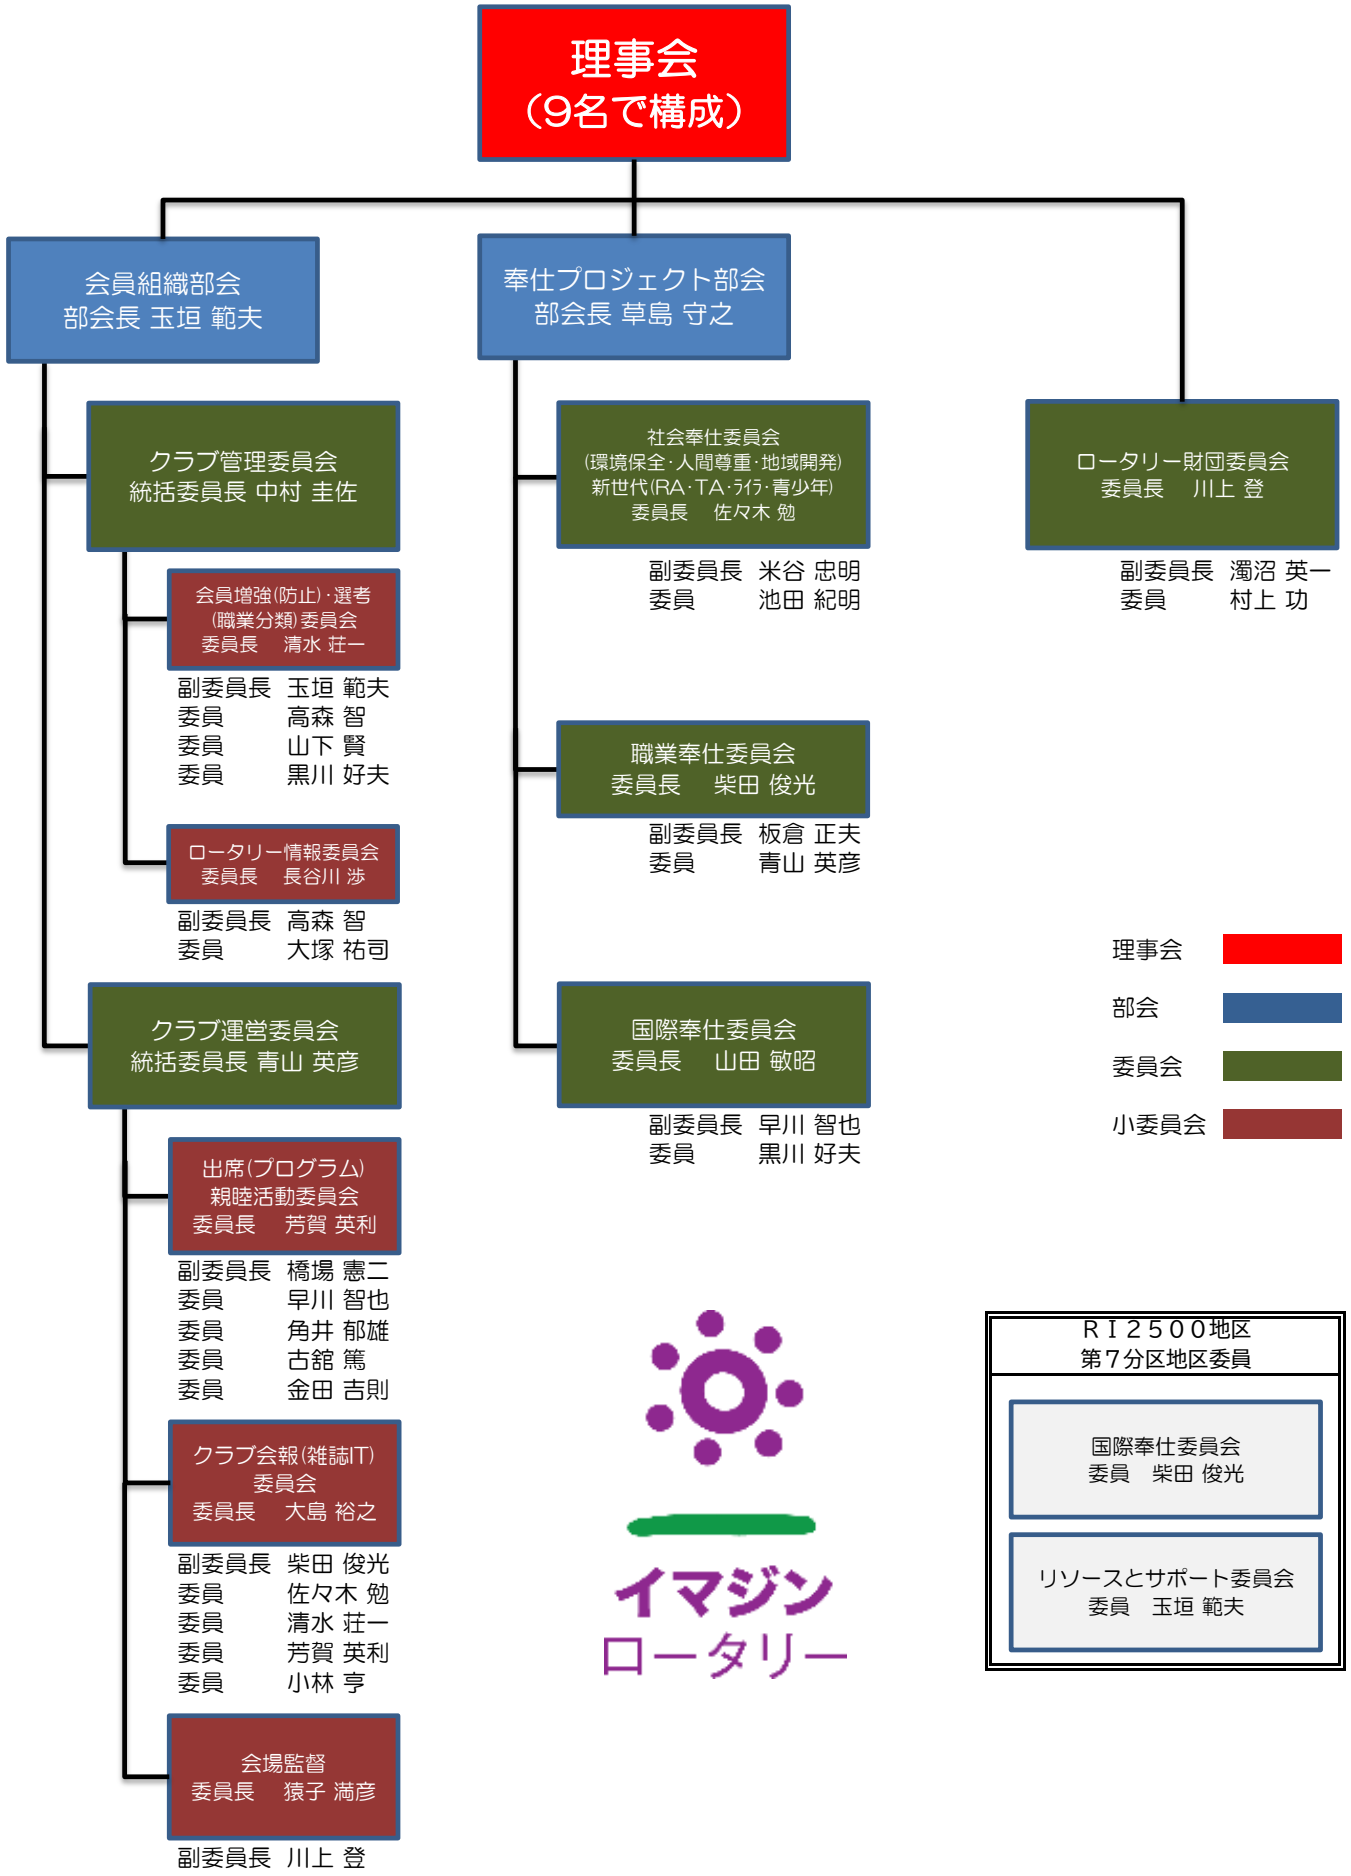

各委員会組織図及び所属（2022-2023）

- 理事会
- 部会
- 委員会
- 小委員会

RI 2500 地区
第7分区地区委員

国際奉仕委員会
委員 柴田 俊光

リソースとサポート委員会
委員 玉垣 範夫